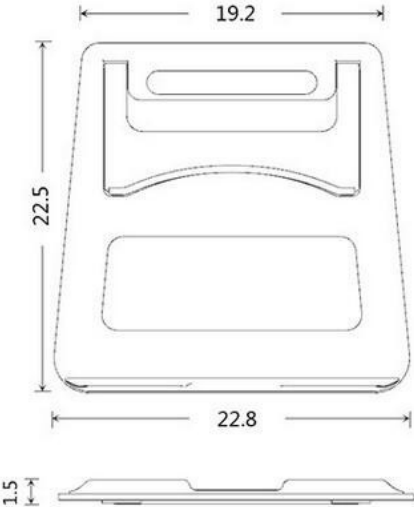

Parameter and data:

Max loadbearing 10kg